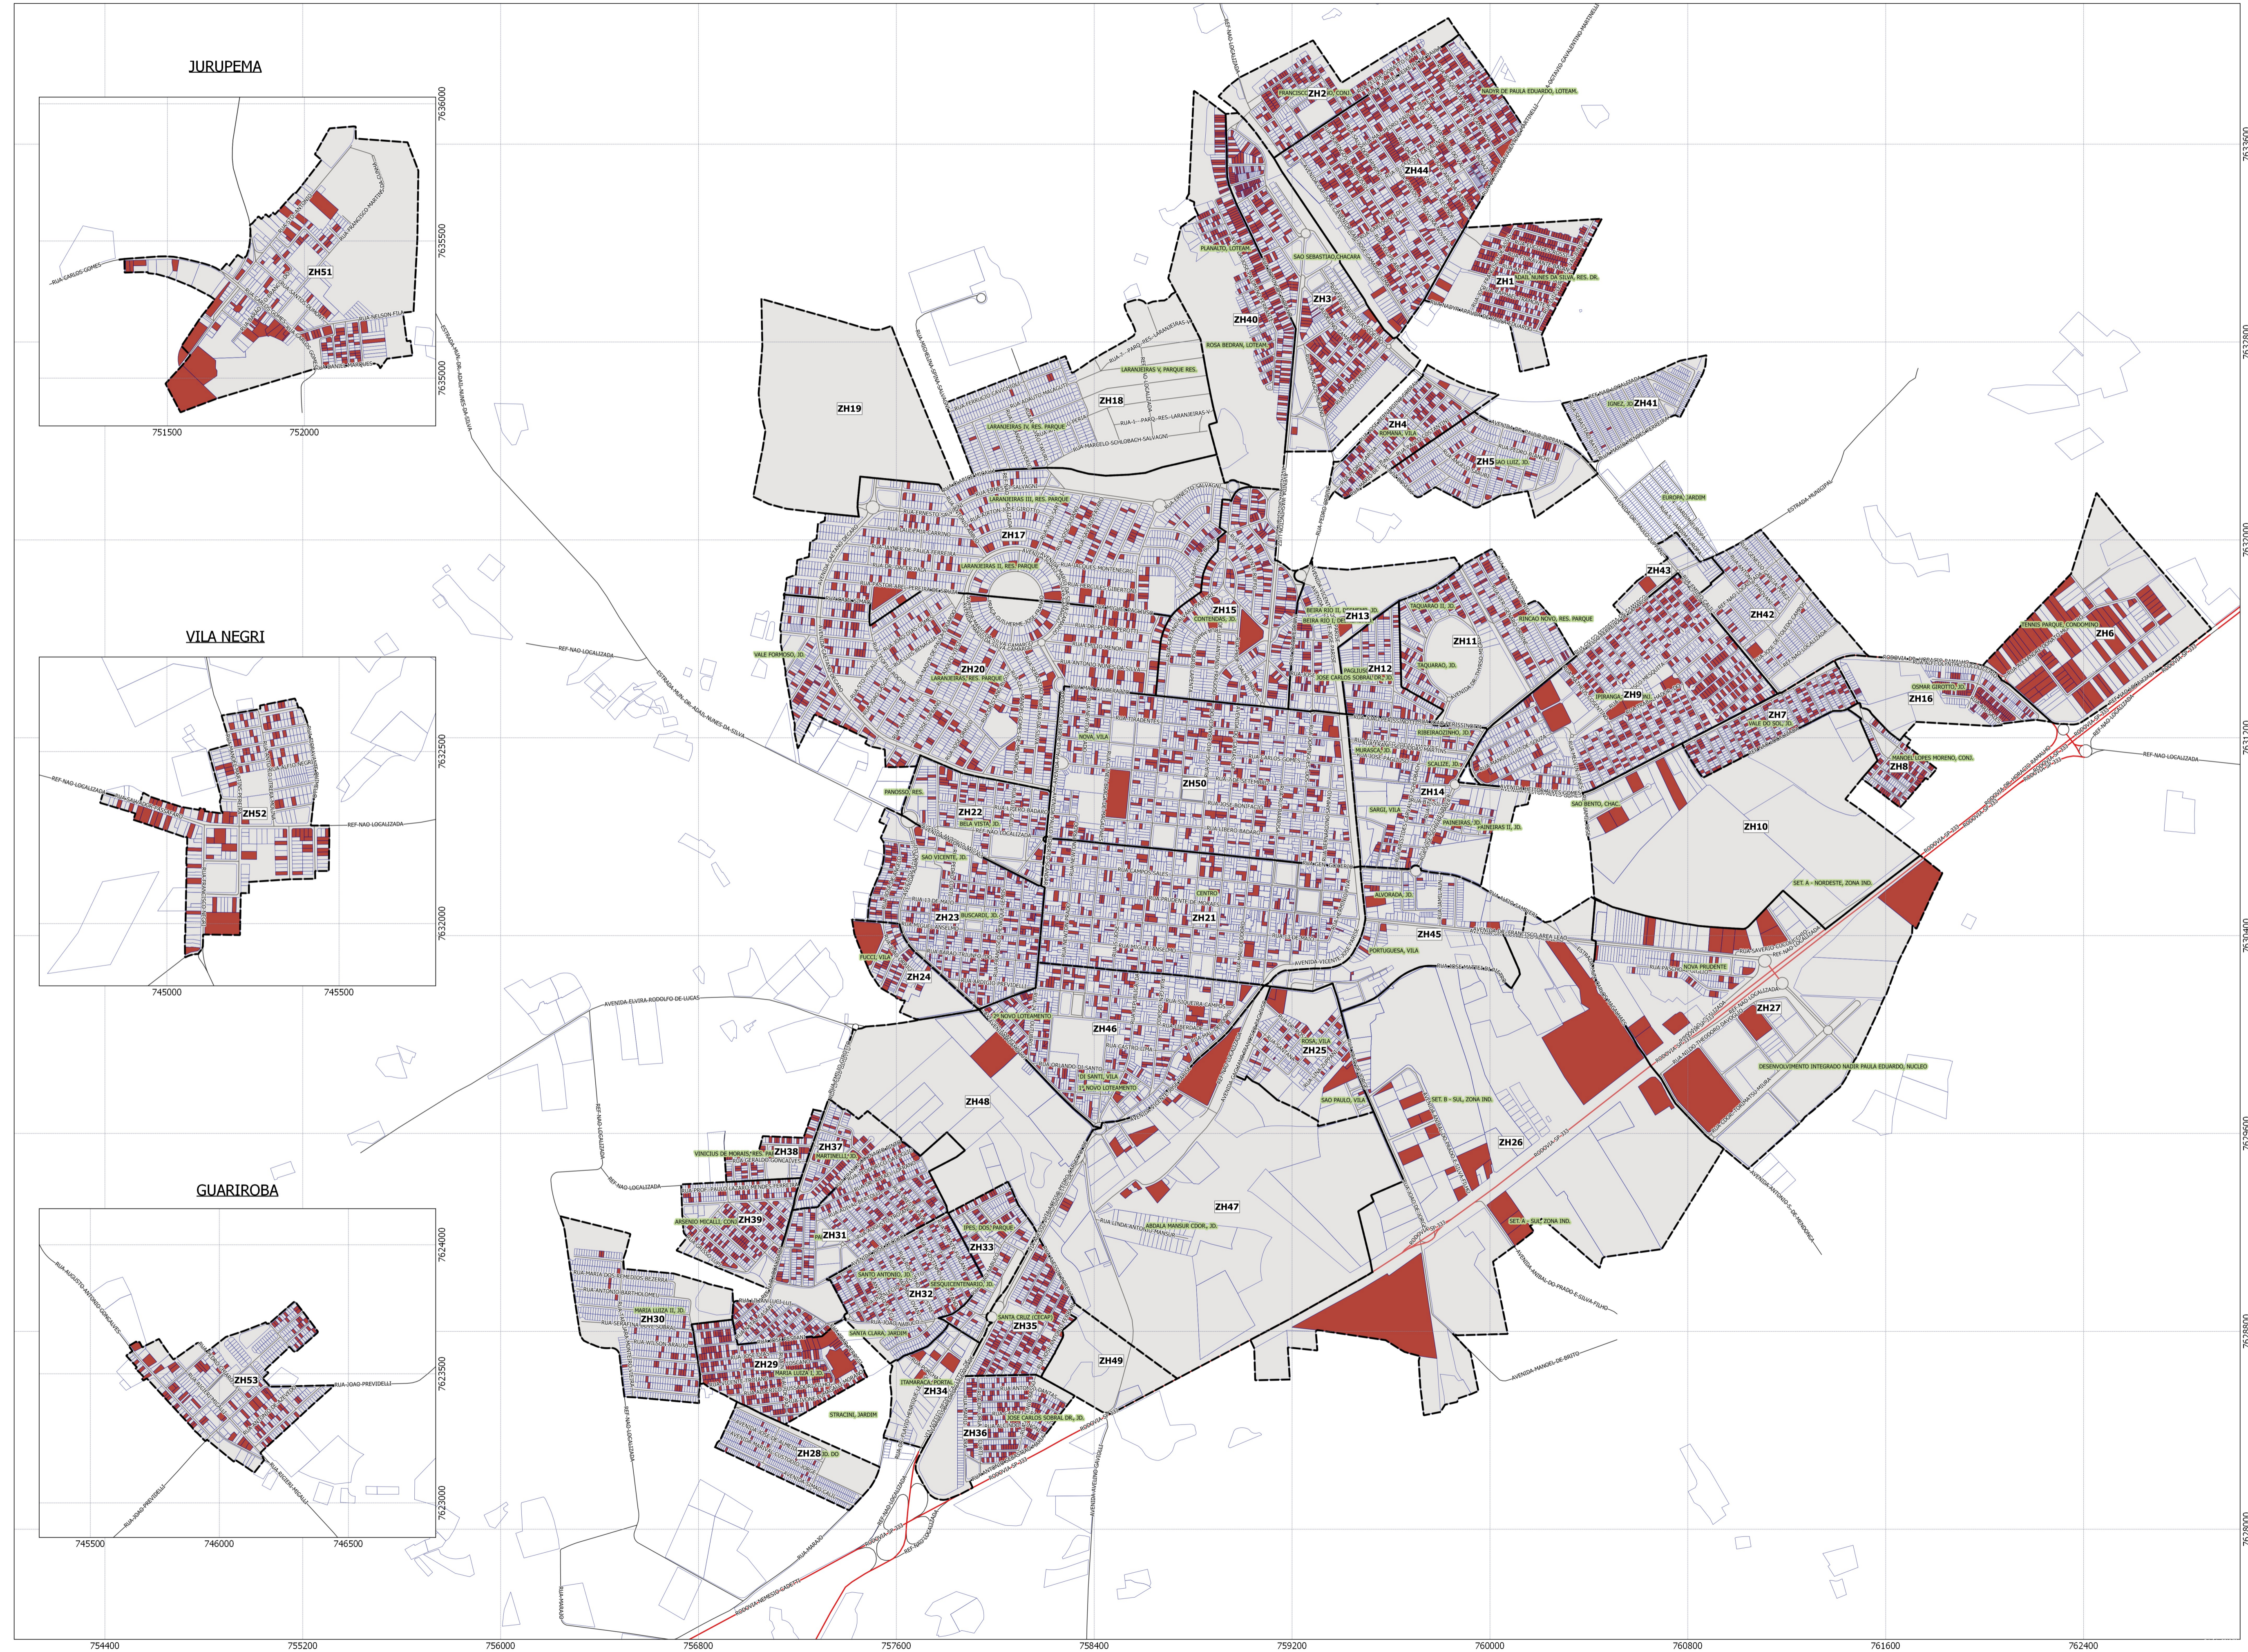

LOTES COM AUMENTO DE ÁREA PARA NOTIFICAÇÃO

TAQUARITINGA - SP
MANCHA URBANA

LEGENDA

- Lotes a notificar
- Zonas Homôneas
- Logradouros

Total de lotes a notificar	Zona Homônea
331	ZH1
121	ZH2
219	ZH3
106	ZH4
44	ZH5
67	ZH6
115	ZH7
68	ZH8
313	ZH9
4	ZH10
108	ZH11
47	ZH12
47	ZH13
99	ZH14
143	ZH15
90	ZH16
166	ZH17
8	ZH18
253	ZH20
172	ZH21
66	ZH22
224	ZH23
42	ZH24
46	ZH25
18	ZH26
34	ZH27
21	ZH28
275	ZH29
39	ZH30
221	ZH31
137	ZH32
62	ZH33
6	ZH34
125	ZH35
154	ZH36
54	ZH37
50	ZH38
146	ZH39
179	ZH40
3	ZH41
22	ZH42
1	ZH43
529	ZH44
15	ZH45
178	ZH46
13	ZH47
1	ZH48
247	ZH50
95	ZH51
97	ZH52
90	ZH53

JURUPEMA

VILA NEGRI

GUARIROBA

1:12.500

Projeção: Universal Transversa de Mercator - UTM
Datum Horizontal: WGS 84
Zona: 22 Sul

Tamanho da Folha: A1 (841x594mm)
Versão: 03/10/2018