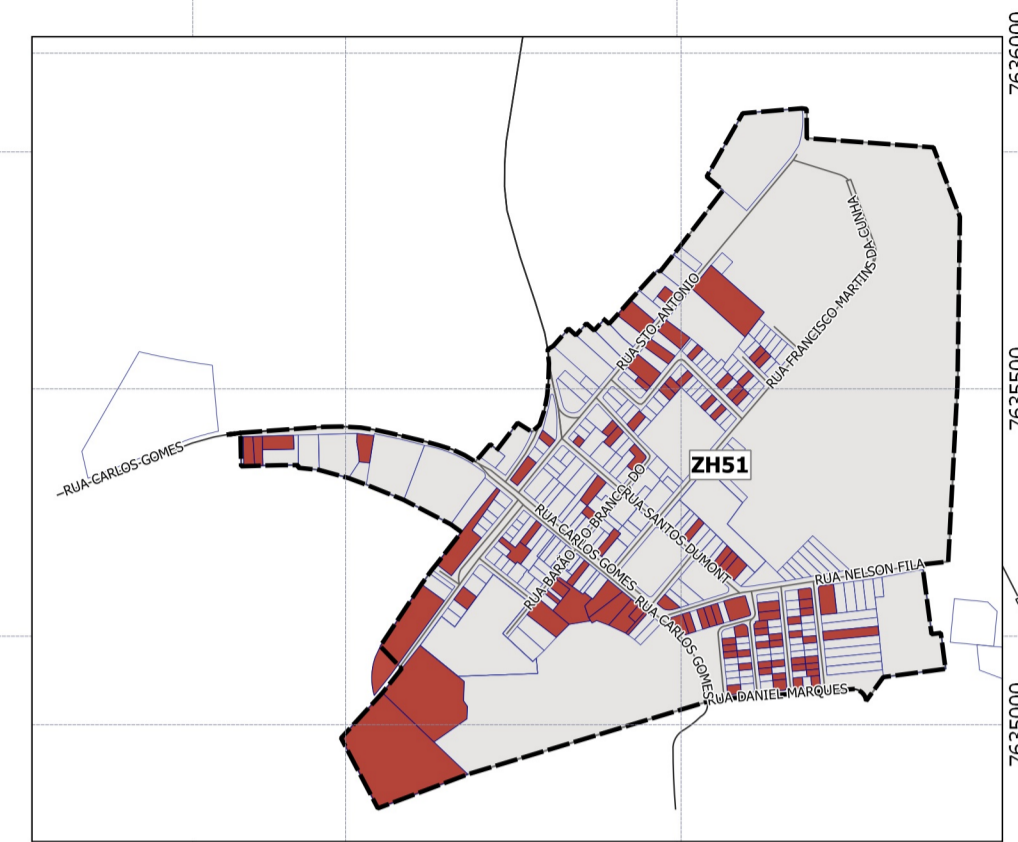

LOTES COM AUMENTO DE ÁREA PARA NOTIFICAÇÃO

TAQUARITINGA - SP
MANCHA URBANA

LEGENDA

- Lotes a notificar
- Zonas Homôneas
- Logradouros

Total de lotes a notificar	Zona Homônea
331	ZH1
121	ZH2
219	ZH3
106	ZH4
44	ZH5
67	ZH6
115	ZH7
68	ZH8
313	ZH9
4	ZH10
108	ZH11
47	ZH12
47	ZH13
99	ZH14
143	ZH15
90	ZH16
166	ZH17
8	ZH18
253	ZH20
172	ZH21
66	ZH22
224	ZH23
42	ZH24
46	ZH25
18	ZH26
34	ZH27
21	ZH28
275	ZH29
39	ZH30
221	ZH31
137	ZH32
62	ZH33
6	ZH34
125	ZH35
154	ZH36
54	ZH37
50	ZH38
146	ZH39
179	ZH40
3	ZH41
22	ZH42
1	ZH43
529	ZH44
15	ZH45
178	ZH46
13	ZH47
1	ZH48
247	ZH50
95	ZH51
97	ZH52
90	ZH53

JURUPEMA

VILA NEGRI

GUARIROBA

1:12.500

Projeção: Universal Transversa de Mercator - UTM
Datum Horizontal: WGS 84
Zona: 22 Sul

Tamanho da Folha: A1 (841x594mm)
Versão: 03/10/2018