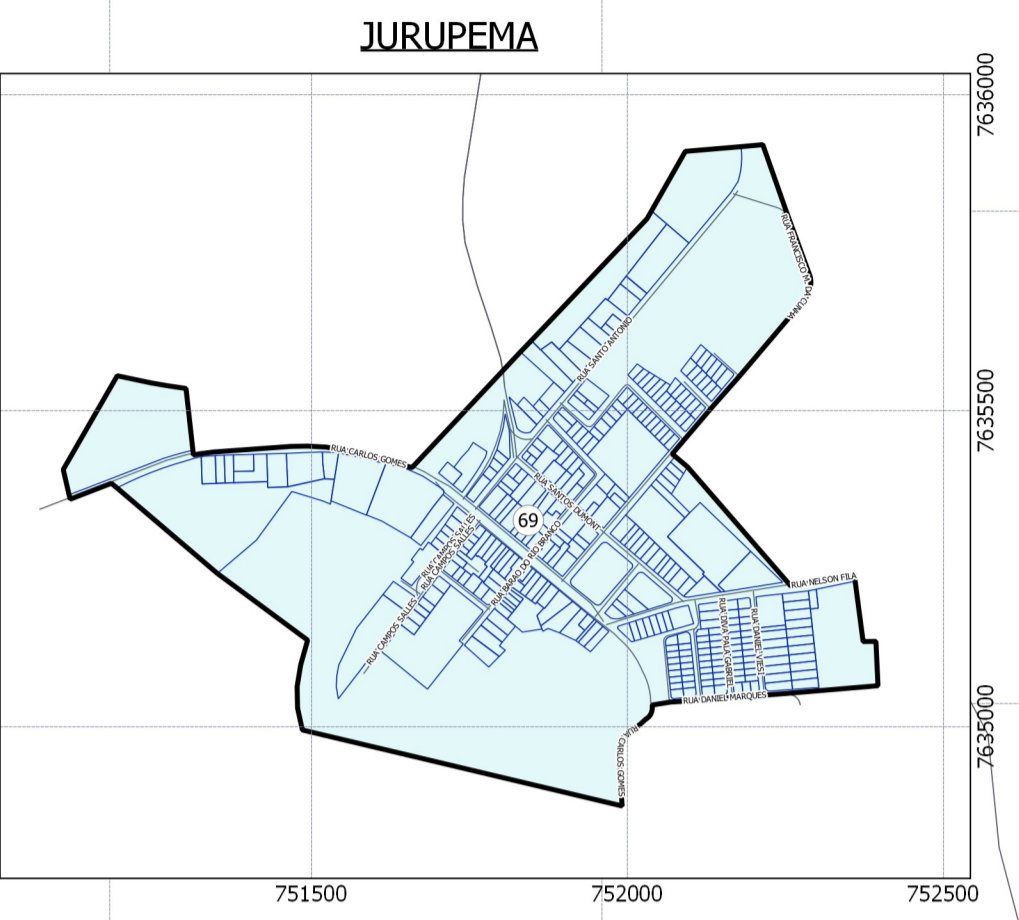

PGV - ZONAS HOMOGÊNEAS

TAQUARITINGA - SP

MANCHA URBANA

LEGENDA

- CORREDORES COMERCIAIS
- LIMITE DE LOTE
- LOGRADOURO

Projeção: Universal Transversa de Mercator - UTM
Datum Horizontal: WGS 84
Zona: 22 Sul

Tamanho da Folha: A1 (841x594mm)
Versão: 19/12/2017