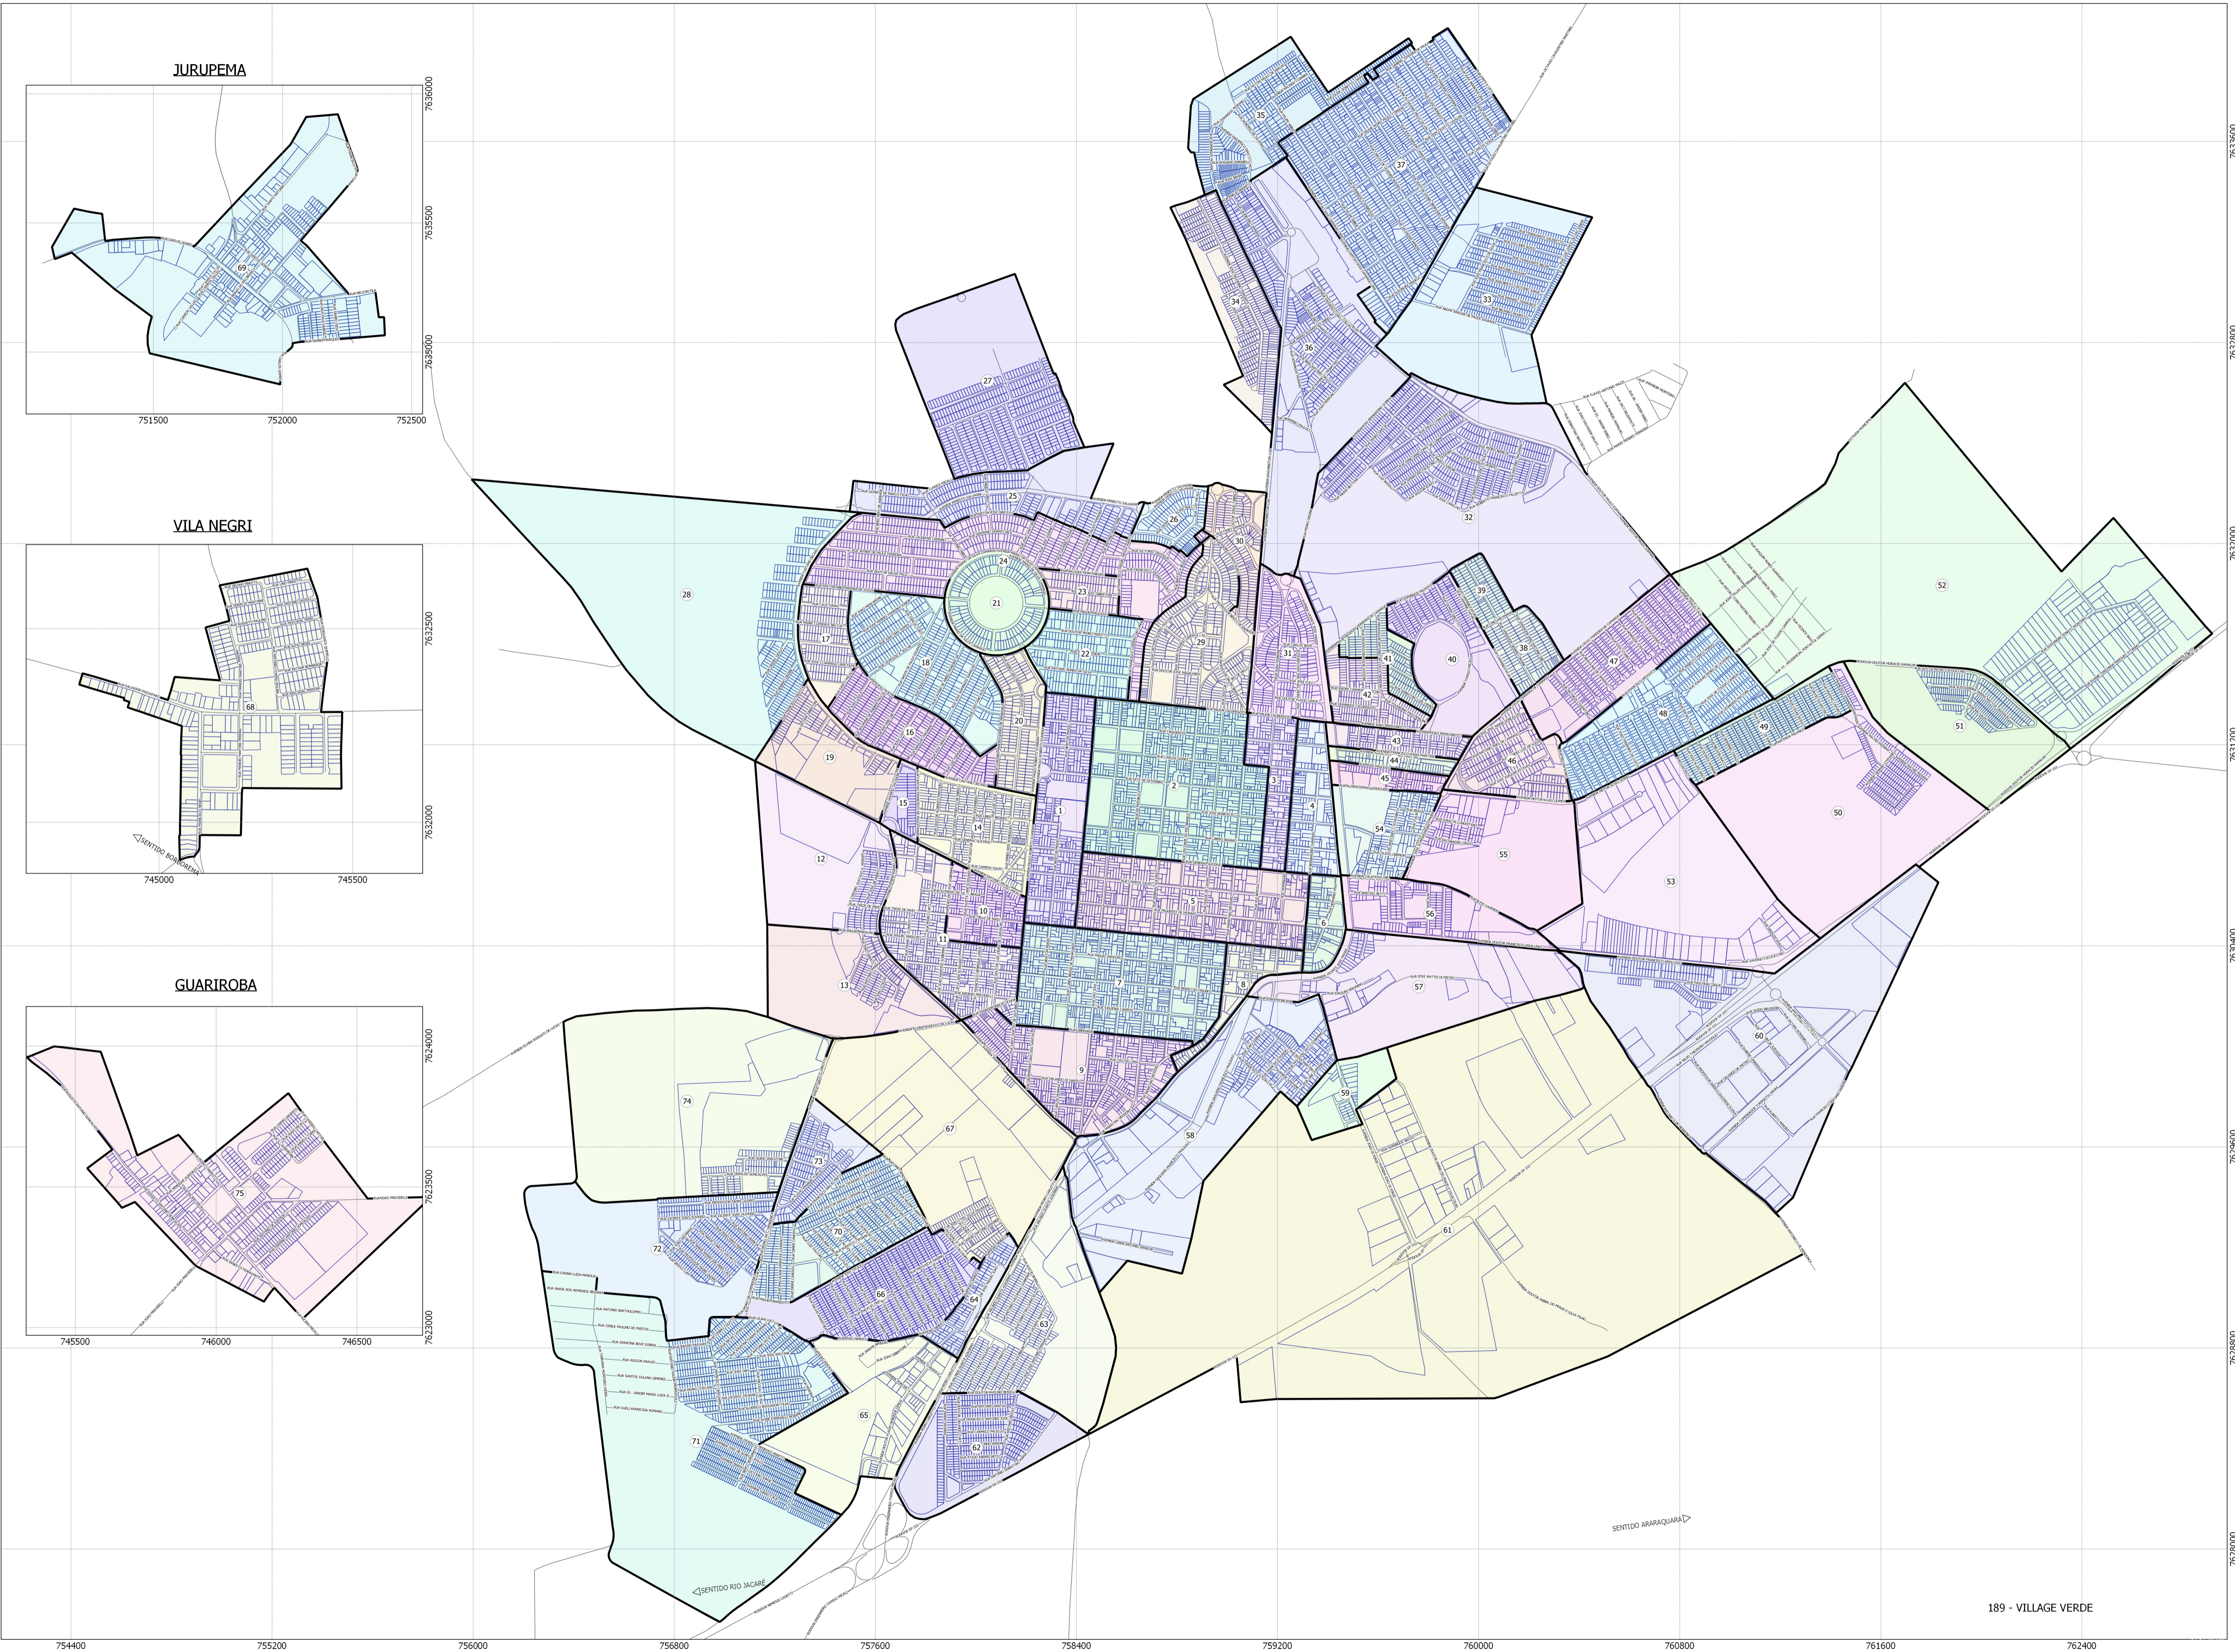

PGV - ZONAS HOMOGÊNEAS

TAQUARITINGA - SP

MANCHA URBANA

LEGENDA

- CORREDORES COMERCIAIS
- LIMITE DE LOTE
- LOGRADOURO

Projeção: Universal Transversa de Mercator - UTM
Datum Horizontal: WGS 84
Zona: 22 Sul

Tamanho da Folha: A1 (841x594mm)
Versão: 19/12/2017