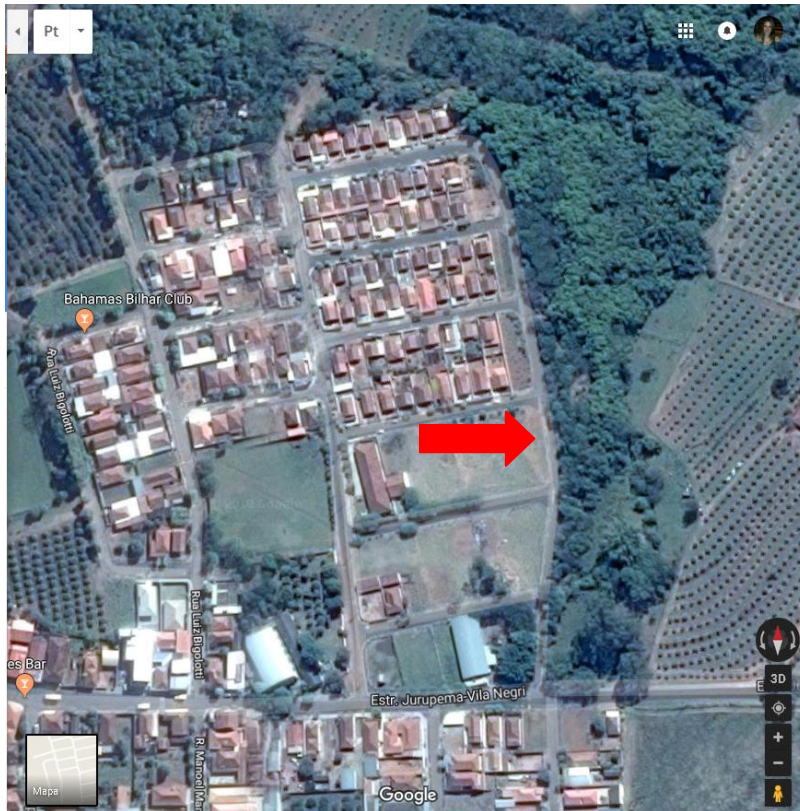

Distrito de Vila Negri

Imagem 3 - Google Maps. Disponível em: <<https://www.google.com.br/maps/place/Taquaritinga,+SP,+15900-000/@-21.3936819,-48.6348023,555m/data=!3m1!1e3!4m5!3m4!1s0x94b9397251c5addf:0x42dfab50d8b2929e!8m2!3d-21.4011273!4d-48.5087682>>.
Acesso em 21.mar.18.