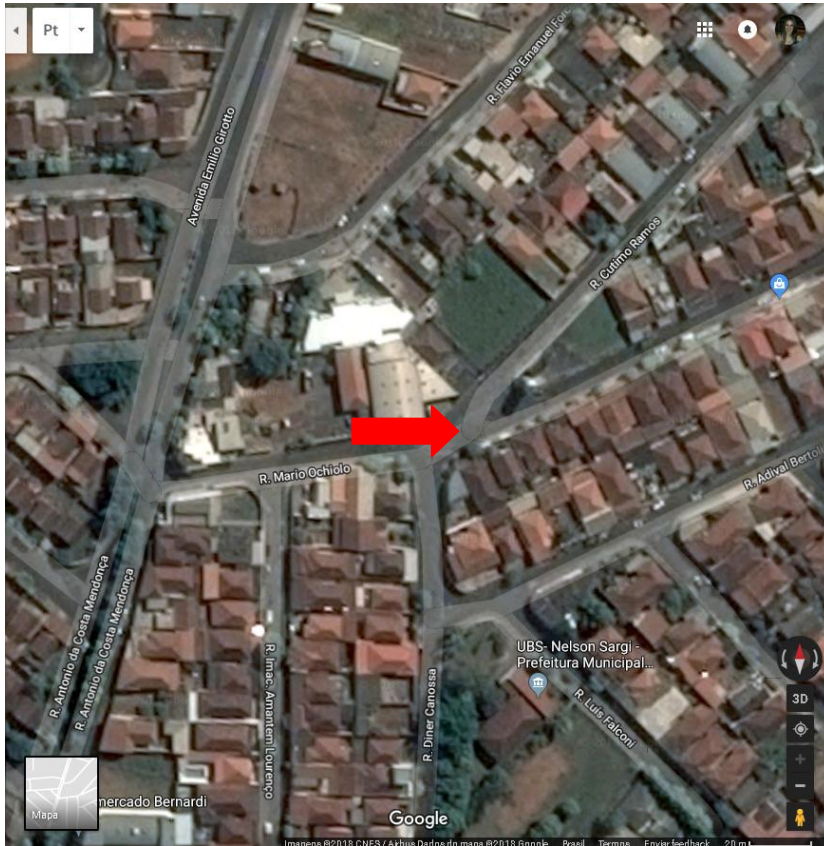

- 1- Rua Francisco Inácio Pinto, próximo à caixa d'água do Jardim Paraíso I, em frente ao bar do Caximbo, no local indicado pela seta vermelha na imagem 1 anexa;
- 2- Rua Marival Custódio Jorge, no Jardim do Bosque;
- 3- Av. José de Almeida Rolo, no Jardim do Bosque;
- 4- Av. Pedro Carletto, defronte a Carron (sentido centro) (reiterando Indicação nº192/2017, de autoria deste Vereador);
- 5- Av. Pedro Carletto (Av. Thyrsó Micalli) (sentido centro), no local indicado pela seta vermelha na imagem 2 anexa;
- 6- Rua paralela à APP de Vila Negri, no local indicado pela seta vermelha na imagem 3 anexa;
- 7- Rua Caetano Álvaro Pastore, altura do nº 277, Jardim Contendas;
- 8- Rua José Martins Pietro, altura do nº121, Jardim Contendas.

## Localizações indicadas

Imagem 1 - Google Maps. Disponível em: <<https://www.google.com.br/maps/place/Taquaritinga,+SP,+15900-000/@-21.4201924,-48.5186788,275m/data=!3m1!1e3!4m5!3m4!1s0x94b9397251c5addf:0x42dfab50d8b2929e!8m2!3d-21.4011273!4d-48.5087682>>. Acesso em 21.mar.2018.